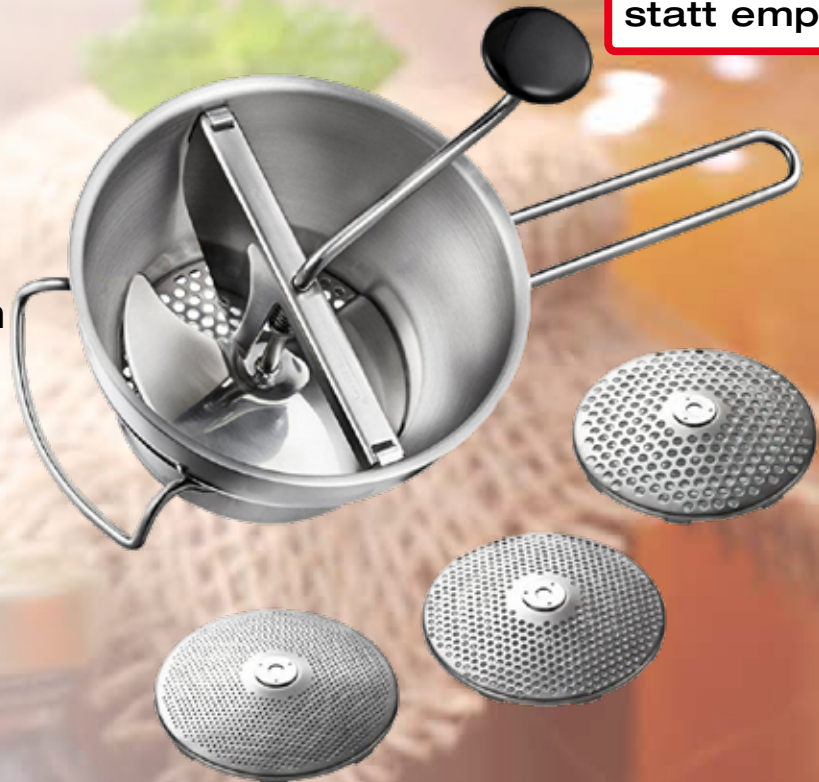

GEFU®

MACRO 
...hat's günstiger!

PASSIERSIEB FLEISSIGES LIESCHEN

€ 25,90
(€31,08)*
statt empf. VK €42,95*

- feinmaschiges Sieb zum Passieren von Gemüse und Obst
- die Holzkugel und die robusten Flügel des Rührwerks machen jedes Passiergut zum feinsten Püree
- die Holzkugel kann man abziehen, der Rest kann dann in die Spülmaschine
- ohne Rührwerk haben Sie ein Sieb für viele andere Anwendungen
- spülmaschinenfest
- hochwertiger Edelsathl

5 JAHRE
YEARS
GARANTIE
GUARANTEE

EINFÜLLTRICHTER VERSARE, 10,5 cm

€ 6,90
(€8,28)*
statt empf. VK €11,95*

- mit dem kleinen Einfülltrichter ist das verlust- und kleckerfreie Umfüllen aus dem Entsafter in die Flasche ein Kinderspiel!
- ideal für Flaschenabfüllung
- auch zum Befüllen von Salzstreuern / Gewürzmühlen
- durch den herausnehmbaren Siebeinsatz gelangen weder Kerne noch Fruchtrückstände in die Flasche
- hochwertiger Edelstahl, spülmaschinengeeignet

FLOTTE LOTTE

Mit drei auswechselbaren Lochscheiben
1, 3 und 5 mm die den Einsatzbereich erweitern

- 2 l Volumen
- DM 20 cm, L 39 cm, H 18,5 cm
- Hochwertiger Edelsathl
- Spülmaschinengeeignet
- patentierte Abstreiffunktion

5 JAHRE
YEARS
GARANTIE
GUARANTEE

EINMACHTRICHTER VERSARE, 14cm

Selbst gekochte Marmelade wird mit dem
praktischen Einmachtrichter ebenso mühelos
wie sauber in Gläser gefüllt.

- Zum kleckerfreien Abfüllen von
Marmelade, Konfitüre und Gelee
- abnehmbarer Reduziertrichter für
Behälter mit DM 1,5 bis 5,5 cm
- herausnehmbarer Siebeinsatz
- DM 14,2 cm, B 16,5 cm, H 10,8 cm
- Hochwertiger Edelstahl
- Spülmaschinengeeignet